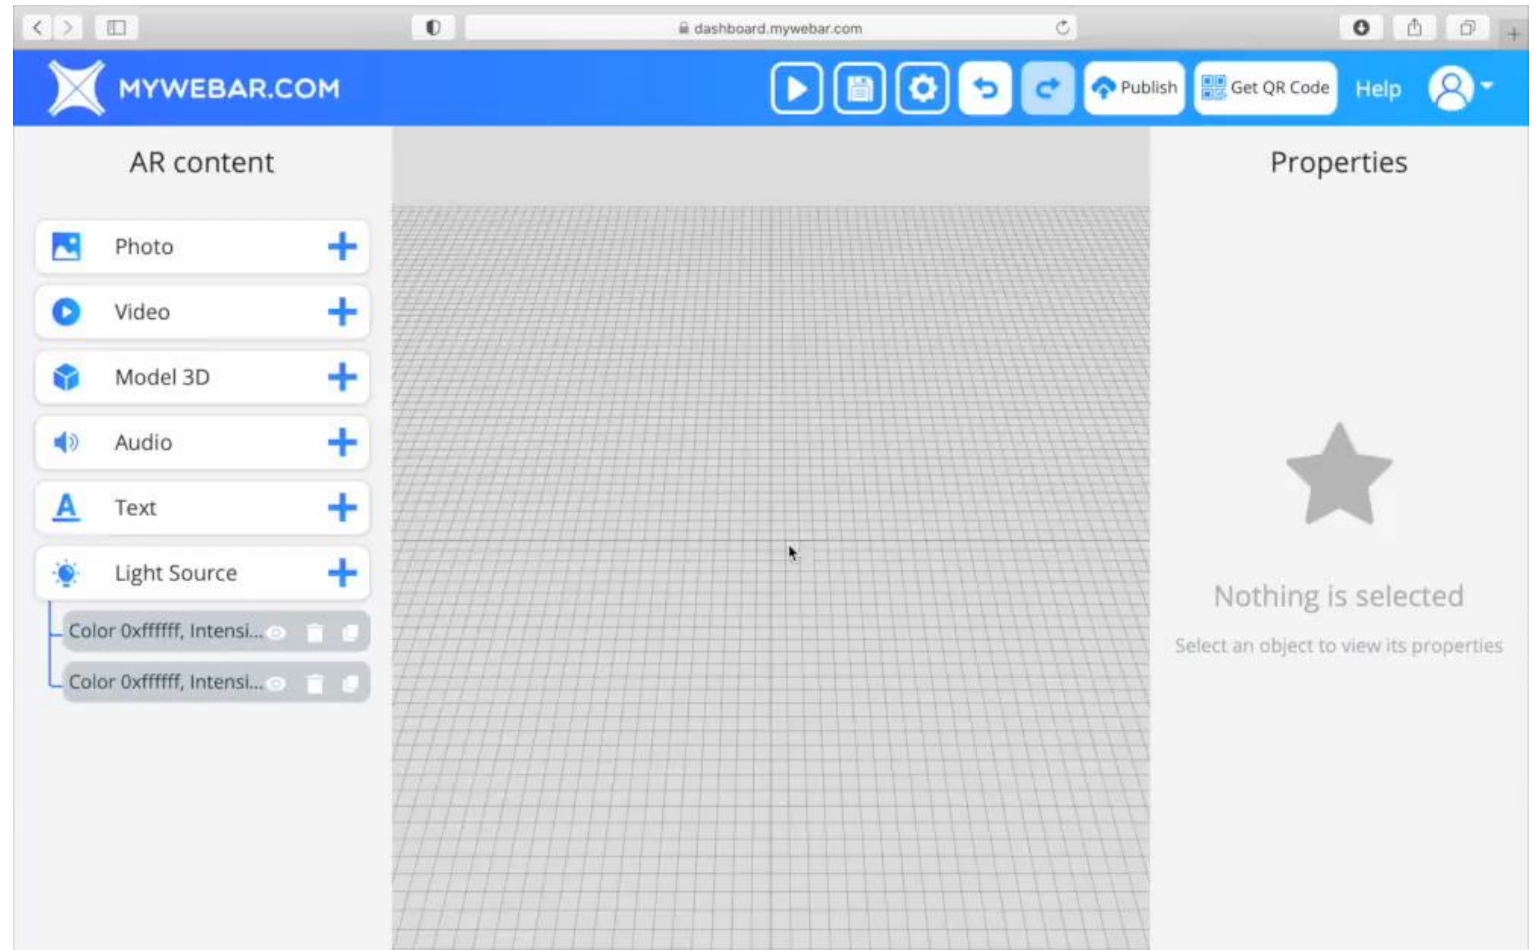

MYWEBAR.COM

<https://mywebar.com>

AR lietotņu pielietošana

- Nav nepieciešams darbs ar datoru
- Saturs jau ir pieejams
- Objektu novietošana bez marķieriem

ABB Robot Studio

AR Book

Animal Safari AR

GeoGebra 3D Calculator