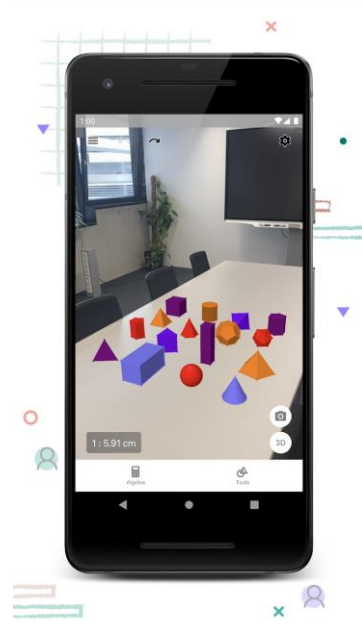

Papildinātās realitātes pielietošana izglītībā

Seminārs

asoc. profesore Katrīna Boločko (katriana.bolocko@rtu.lv)

zin. asistente Evija Cibuļska (evija.cibulska@rtu.lv)

10.05.2023

SVARĪGI!

- Prezentācijas laikā saites uz noderīgiem rīkiem tiks reprezentēti ar QR kodiem. Vēlams, lai telefonā būtu QR kodu lasītājs.
- Lietotnes varēs sameklēt arī caur Play Store/ App Store

- [Virtuālās ekskursijas \(VR/AR\):](#)

A virtual laboratory environment featuring various scientific equipment. In the background, a sign lists energy units: 1 J = 0.239006 cal, 1 J = 9.86452 x 10^7 erg, 1 cal = 4.184 J (exactly), 1 cal = 3.68521 x 10^7 erg, 1 erg = 10^-7 J, and 1 erg = 2.39 x 10^-10 cal. To the left, there are buttons for 'EXIT', 'PRESSURE', 'ACCELERATE', and 'DECELERATE'. The foreground shows a digital multimeter displaying 0.00 V and 0.0 mA, a beaker, a pipette, and other labware.

MYWEBAR.COM

<https://mywebar.com>

AR lietotņu pielietošana

- Nav nepieciešams darbs ar datoru
- Saturs jau ir pieejams
- Objektu novietošana bez marķieriem

ABB Robot Studio

AR Book

Animal Safari AR

GeoGebra 3D Calculator